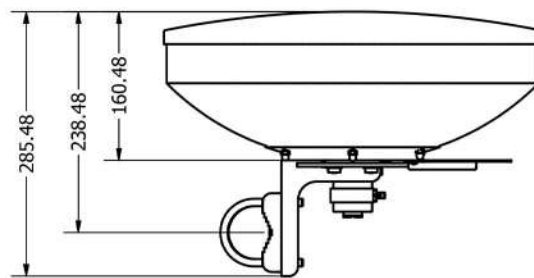

قطعات موجود در بسته بندی

عدد 2	براکت دهنه ی 85
عدد 8	مهره 8
عدد 8	واشر 8
عدد 8	واشر فنری 8
عدد 1	پایه اکو
عدد 1	فیدر دیش 25dBi
عدد 6	پیچ 4 سو 10*4
عدد 1	دستک حمل دیش
عدد 1	دیش 25 dBi
عدد 1	مونت کیت رادیو

① در کنار فیدر یک پیچ آن وجود دارد که می توان توسط آچار آلن سایز چهار آن را باز نموده و پشت فیدر را به حالت چرخشی در زاویه مورد نظر قرارداده سپس این پیچ را محکم کنید.

② توسط دو عدد پیچ که در تصویر مشخص شده است می توان آنتن را در جهت عمودی افق تنظیم کنید و سپس بقیه مهره های روی پایه را سفت کنید.