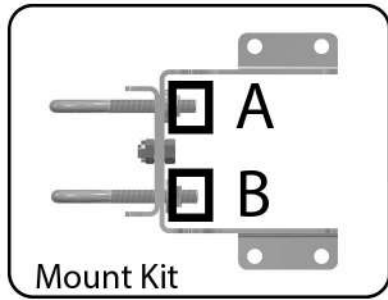

25dBi Eco ISO

Model	25 dB - 3D - ISO
Type	Solid dish antenna
Frequency range	5.1 - 6.1 GHz
Impedance	50 Ω Unbalanced
Polarization	Dual Line
Max Gain	25 dBi
Front to Back Ratio	≥ 30 dB
S.W.R. in Bandwidth	≤1.4:1
Cross Pol Isolation	35 dB
Lightning Protection	DC Ground
Dimensions(approx.)	400 * 400 * 300 mm
Operating Temperature	- 40 C to + 80 C
Wind Resistance	200 Km/h
Weight(approx.)	3100 gr
Connector	SMA - Female RP
H plan beamwidth@-3dB	6 degree
E plan beamwidth@-3dB	6 degree
Materials	Aluminium&Iron&Anti UV Plastic

- بدنه آنتن از جنس آلومینیوم آلیاژی
- دارای پوشش رنگ الکترو استاتیک
- قابلیت حمل آسان
- مقاومت بالا در برابر چرخش در هنگام باد
- کانکتورایز (SMA)
- مونت کیت از جنس آهن با روکش مقاوم در برابر زنگ زدگی
- استفاده از ورق آهن ضخیم
- قابلیت تنظیم دقیق در حالت عمودی و افقی
- مقاوم در برابر صاعقه (DC Ground)
- ایده ال جهت استفاده در فضای آزاد با آلودگی فرکانسی بالا

① در کنار فیدر یک پیچ آن وجود دارد که می توان توسط آچار آلن سایز چهار آن را باز نموده و پشت فیدر را به حالت چرخشی در زاویه مورد نظر قرارداده سپس این پیچ را محکم کنید.

② توسط دو عدد پیچ که در تصویر مشخص شده است می توان آنتن را در جهت عمودی افق تنظیم کنید و سپس بقیه مهره های روی پایه را سفت کنید.