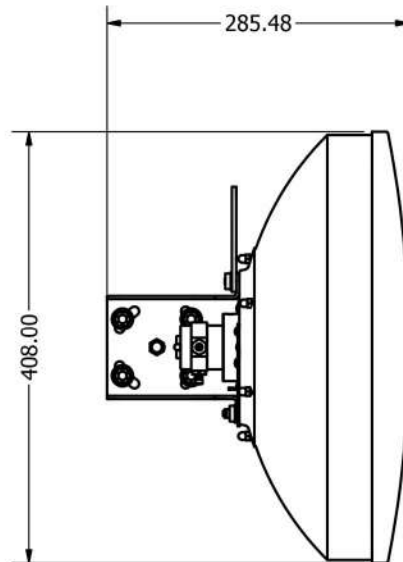

قطعات موجود در بسته بندی

عدد 2	براکت دهنه ی 85
عدد 8	مهره 8
عدد 8	واشر 8
عدد 8	واشر فنری 8
عدد 1	پایه اکو
عدد 1	فیدر دیش 25dBi
عدد 6	پیچ 4 سو 10*4
عدد 1	دستک حمل دیش
عدد 1	دیش 25 dBi
عدد 1	مونت کیت رادیو

① در کنار فیدر یک پیچ آن وجود دارد که می توان توسط آچار آلن سایز چهار آن را باز نموده و پشت فیدر را به حالت چرخشی در زاویه مورد نظر قرارداده سپس این پیچ را محکم کنید.

② توسط دو عدد پیچ که در تصویر مشخص شده است می توان آنتن را در جهت عمودی افق تنظیم کنید و سپس بقیه مهره های روی پایه را سفت کنید.