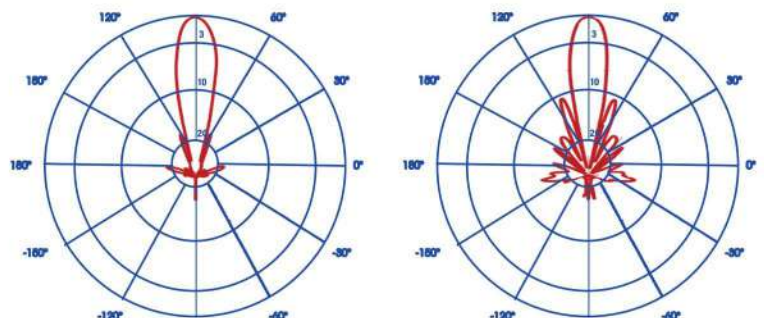

- بدنه آنتن از جنس آلومینیوم آلیاژی
- دارای پوشش رنگ الکترو استاتیک
- قابلیت حمل آسان
- مقاومت بالا در برابر چرخش در هنگام باد
- کانکتورایز (SMA)
- مونت کیت از جنس آهن با روکش مقاوم در برابر زنگ زدگی
- استفاده از ورق آهن ضخیم
- قابلیت تنظیم دقیق در حالت عمودی و افقی
- مقاوم در برابر صاعقه (DC Ground)
- ایده ال جهت استفاده در فضای آزاد با آلودگی فرکانسی بالا