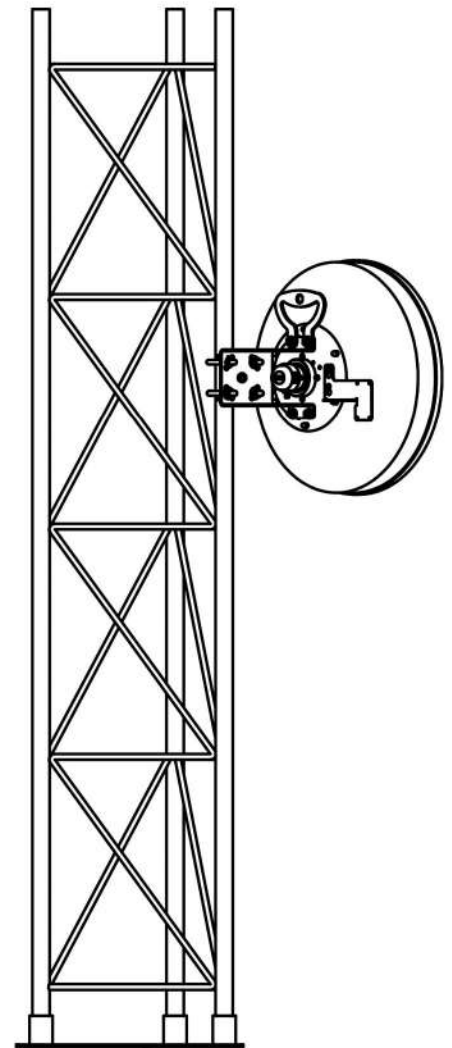

25dBi Eco ISO

Model	25 dB - 3D - ISO
Type	Solid dish antenna
Frequency range	5.1 - 6.1 GHz
Impedance	50 Ω Unbalanced
Polarization	Dual Line
Max Gain	25 dBi
Front to Back Ratio	≥ 30 dB
S.W.R. in Bandwidth	≤1.4:1
Cross Pol Isolation	35 dB
Lightning Protection	DC Ground
Dimensions(approx.)	400 * 400 * 300 mm
Operating Temperature	- 40 C to + 80 C
Wind Resistance	200 Km/h
Weight(approx.)	3100 gr
Connector	SMA - Female RP
H plan beamwidth@-3dB	6 degree
E plan beamwidth@-3dB	6 degree
Materials	Aluminium&Iron&Anti UV Plastic

- بدنه آنتن از جنس آلومینیوم آلیاژی
- دارای پوشش رنگ الکترو استاتیک
- قابلیت حمل آسان
- مقاومت بالا در برابر چرخش در هنگام باد
- کانکتورایز (SMA)
- مونت کیت از جنس آهن با روکش مقاوم در برابر زنگ زدگی
- استفاده از ورق آهن ضخیم
- قابلیت تنظیم دقیق در حالت عمودی و افقی
- مقاوم در برابر صاعقه (DC Ground)
- ایده ال جهت استفاده در فضای آزاد با آلودگی فرکانسی بالا

① در کنار فیدر یک پیچ آن وجود دارد که می توان توسط آچار آلن سایز چهار آن را باز نموده و پشت فیدر را به حالت چرخشی در زاویه مورد نظر قرارداده سپس این پیچ را محکم کنید.

② توسط دو عدد پیچ که در تصویر مشخص شده است می توان آنتن را در جهت عمودی افق تنظیم کنید و سپس بقیه مهره های روی پایه را سفت کنید.