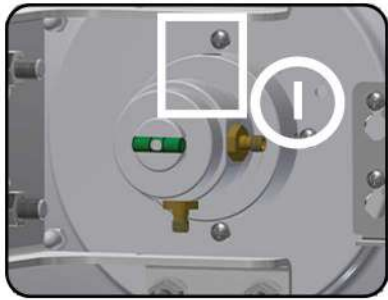

25dBi Eco ISO

Model	25 dB - 3D - ISO
Type	Solid dish antenna
Frequency range	5.1 - 6.1 GHz
Impedance	50 Ω Unbalanced
Polarization	Dual Line
Max Gain	25 dBi
Front to Back Ratio	≥ 30 dB
S.W.R. in Bandwidth	≤1.4:1
Cross Pol Isolation	35 dB
Lightning Protection	DC Ground
Dimensions(approx.)	400 * 400 * 300 mm
Operating Temperature	- 40 C to + 80 C
Wind Resistance	200 Km/h
Weight(approx.)	3100 gr
Connector	SMA - Female RP
H plan beamwidth@-3dB	6 degree
E plan beamwidth@-3dB	6 degree
Materials	Aluminium&Iron&Anti UV Plastic

- بدنه آنتن از جنس آلومینیوم آلیاژی
- دارای پوشش رنگ الکترو استاتیک
- قابلیت حمل آسان
- مقاومت بالا در برابر چرخش در هنگام باد
- کانکتورایز (SMA)
- مونت کیت از جنس آهن با روکش مقاوم در برابر زنگ زدگی
- استفاده از ورق آهن ضخیم
- قابلیت تنظیم دقیق در حالت عمودی و افقی
- مقاوم در برابر صاعقه (DC Ground)
- ایده ال جهت استفاده در فضای آزاد با آلودگی فرکانسی بالا

① در کنار فیدر یک پیچ آن وجود دارد که می توان توسط آچار آلن سایز چهار آن را باز نموده و پشت فیدر را به حالت چرخشی در زاویه مورد نظر قرارداده سپس این پیچ را محکم کنید.

② توسط دو عدد پیچ که در تصویر مشخص شده است می توان آنتن را در جهت عمودی افق تنظیم کنید و سپس بقیه مهره های روی پایه را سفت کنید.